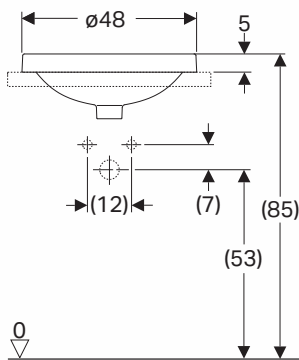

VARIFORM

UMYWALKA OKRĄGŁA

Umywalka okrągła \varnothing 48 cm
wpuszczana w blat, z
otworem, z przelewem.

Numer: **500.704.01.6**

Waga: 7,5 kg

Wymiary: \varnothing 48 cm

Umywalka okrągła \varnothing 48 cm
wpuszczana w blat, z
otworem, bez przelewu.

Numer: **500.706.01.6**

Waga: 8,63 kg

Wymiary: \varnothing 48 cm

Informacje dodatkowe:

W komplecie szablon montażowy.

VARIFORM