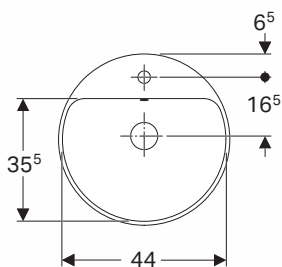

VARIFORM

UMYWALKA OKRĄGŁA

Umywalka okrągła \varnothing 48 cm
wpuszczana w blat, z
otworem, z przelewem.

Numer: **500.704.01.6**

Waga: 7,5 kg

Wymiary: \varnothing 48 cm

Umywalka okrągła \varnothing 48 cm
wpuszczana w blat, z
otworem, bez przelewu.

Numer: **500.706.01.6**

Waga: 8,63 kg

Wymiary: \varnothing 48 cm

Informacje dodatkowe:

W komplecie szablon montażowy.

VARIFORM