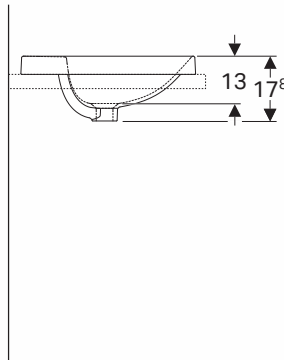

VARIFORM

UMYWALKA OKRĄGŁA

Umywalka okrągła \varnothing 48 cm
wpuszczana w blat, z
otworem, z przelewem.

Numer: **500.704.01.6**

Waga: 7,5 kg

Wymiary: \varnothing 48 cm

Umywalka okrągła \varnothing 48 cm
wpuszczana w blat, z
otworem, bez przelewu.

Numer: **500.706.01.6**

Waga: 8,63 kg

Wymiary: \varnothing 48 cm

Informacje dodatkowe:

W komplecie szablon montażowy.

VARIFORM